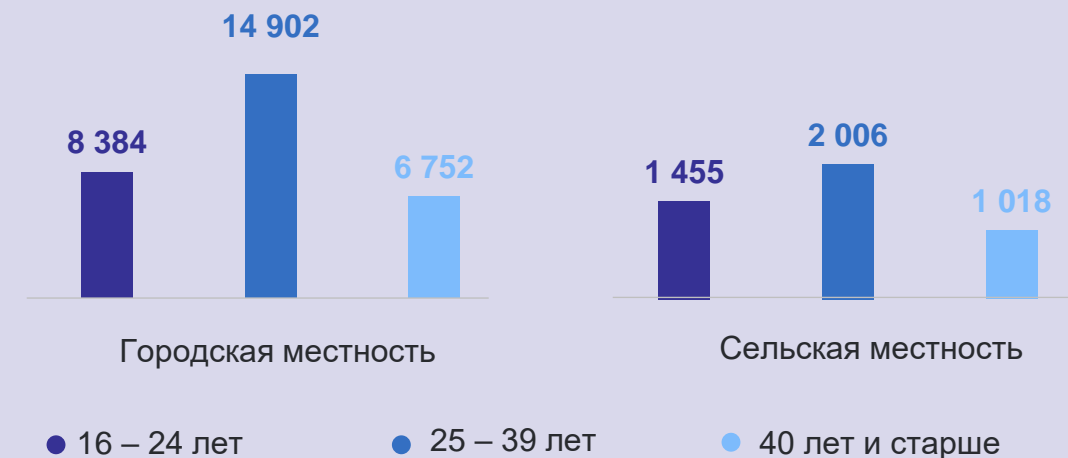

8 МАРТА – МЕЖДУНАРОДНЫЙ ЖЕНСКИЙ ДЕНЬ

Свердловская область

СВЕРДЛОВСКСТАТ

ЧИСЛЕННОСТЬ ЖЕНЩИН¹

2 277,4 тыс. человек

53,7% от общей численности населения

СРЕДНИЙ ВОЗРАСТ ЖЕНЩИН¹

42,8 лет

ЧИСЛЕННОСТЬ ЖЕНЩИН ПО ОСНОВНЫМ ВОЗРАСТНЫМ ГРУППАМ¹, %

ЧИСЛО ЖЕНЩИН, ВСТУПИВШИХ В БРАК²

34,5 тыс. человек

ЧИСЛО ЖЕНЩИН, ВСТУПИВШИХ В БРАК, ПО ВОЗРАСТУ², человек

ЧИСЛО РОДИВШИХСЯ ДЕВОЧЕК²

19,3 тыс. человек

48,4% от общего числа родившихся

ЧИСЛО ЖЕНЩИН²

14,7 тыс. человек Впервые стали матерью

11,5 тыс. человек Многодетные

СРЕДНИЙ ВОЗРАСТ МАТЕРИ ПО ОЧЕРЕДНОСТИ РОЖДЕНИЯ¹, лет

ЗАНЯТОСТЬ ЖЕНЩИН³

991,2 тыс. человек

51,4% от общего числа занятых в экономике региона³

СРЕДНИЙ ВОЗРАСТ ЗАНЯТЫХ ЖЕНЩИН³

42,0 лет

ЗАНЯТЫЕ ЖЕНЩИНЫ ПО ВИДАМ ДЕЯТЕЛЬНОСТИ³, %

- Торговля
- Образование
- Обрабатывающие производства
- Здравоохранение
- Другие

¹ Численность населения на 01.01.2023.

² Сведения о естественном движении населения предоставлены за 2022 год.