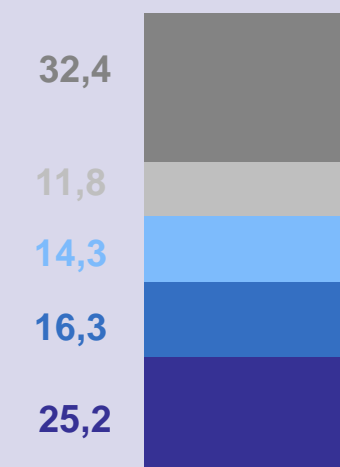

8 МАРТА – МЕЖДУНАРОДНЫЙ ЖЕНСКИЙ ДЕНЬ

Свердловская область

СВЕРДЛОВСКСТАТ

ЧИСЛЕННОСТЬ ЖЕНЩИН¹

2 277,4 тыс. человек

53,7% от общей численности населения

СРЕДНИЙ ВОЗРАСТ ЖЕНЩИН¹

42,8 лет

ЧИСЛЕННОСТЬ ЖЕНЩИН ПО ОСНОВНЫМ ВОЗРАСТНЫМ ГРУППАМ¹, %

ЧИСЛО ЖЕНЩИН, ВСТУПИВШИХ В БРАК²

34,5 тыс. человек

ЧИСЛО ЖЕНЩИН, ВСТУПИВШИХ В БРАК, ПО ВОЗРАСТУ², человек

ЧИСЛО РОДИВШИХСЯ ДЕВОЧЕК²

19,3 тыс. человек

48,4% от общего числа родившихся

ЧИСЛО ЖЕНЩИН²

14,7 тыс. человек Впервые стали матерью

11,5 тыс. человек Многодетные

СРЕДНИЙ ВОЗРАСТ МАТЕРИ ПО ОЧЕРЕДНОСТИ РОЖДЕНИЯ¹, лет

ЗАНЯТОСТЬ ЖЕНЩИН³

991,2 тыс. человек

51,4% от общего числа занятых в экономике региона³

СРЕДНИЙ ВОЗРАСТ ЗАНЯТЫХ ЖЕНЩИН³

42,0 лет

ЗАНЯТЫЕ ЖЕНЩИНЫ ПО ВИДАМ ДЕЯТЕЛЬНОСТИ³, %

- Торговля
- Образование
- Обрабатывающие производства
- Здравоохранение
- Другие

¹ Численность населения на 01.01.2023.

² Сведения о естественном движении населения предоставлены за 2022 год.