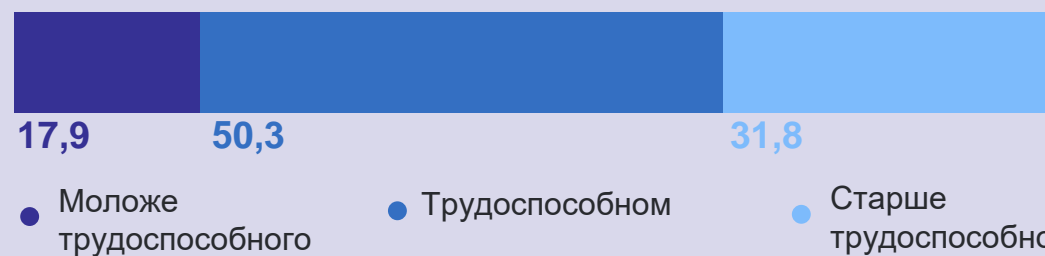

8 МАРТА – МЕЖДУНАРОДНЫЙ ЖЕНСКИЙ ДЕНЬ

Свердловская область

СВЕРДЛОВСКСТАТ

ЧИСЛЕННОСТЬ ЖЕНЩИН¹

2 277,4 тыс. человек

53,7% от общей численности населения

СРЕДНИЙ ВОЗРАСТ ЖЕНЩИН¹

42,8 лет

ЧИСЛЕННОСТЬ ЖЕНЩИН ПО ОСНОВНЫМ ВОЗРАСТНЫМ ГРУППАМ¹, %

ЧИСЛО ЖЕНЩИН, ВСТУПИВШИХ В БРАК²

34,5 тыс. человек

ЧИСЛО ЖЕНЩИН, ВСТУПИВШИХ В БРАК, ПО ВОЗРАСТУ², человек

ЧИСЛО РОДИВШИХСЯ ДЕВОЧЕК²

19,3 тыс. человек

48,4% от общего числа родившихся